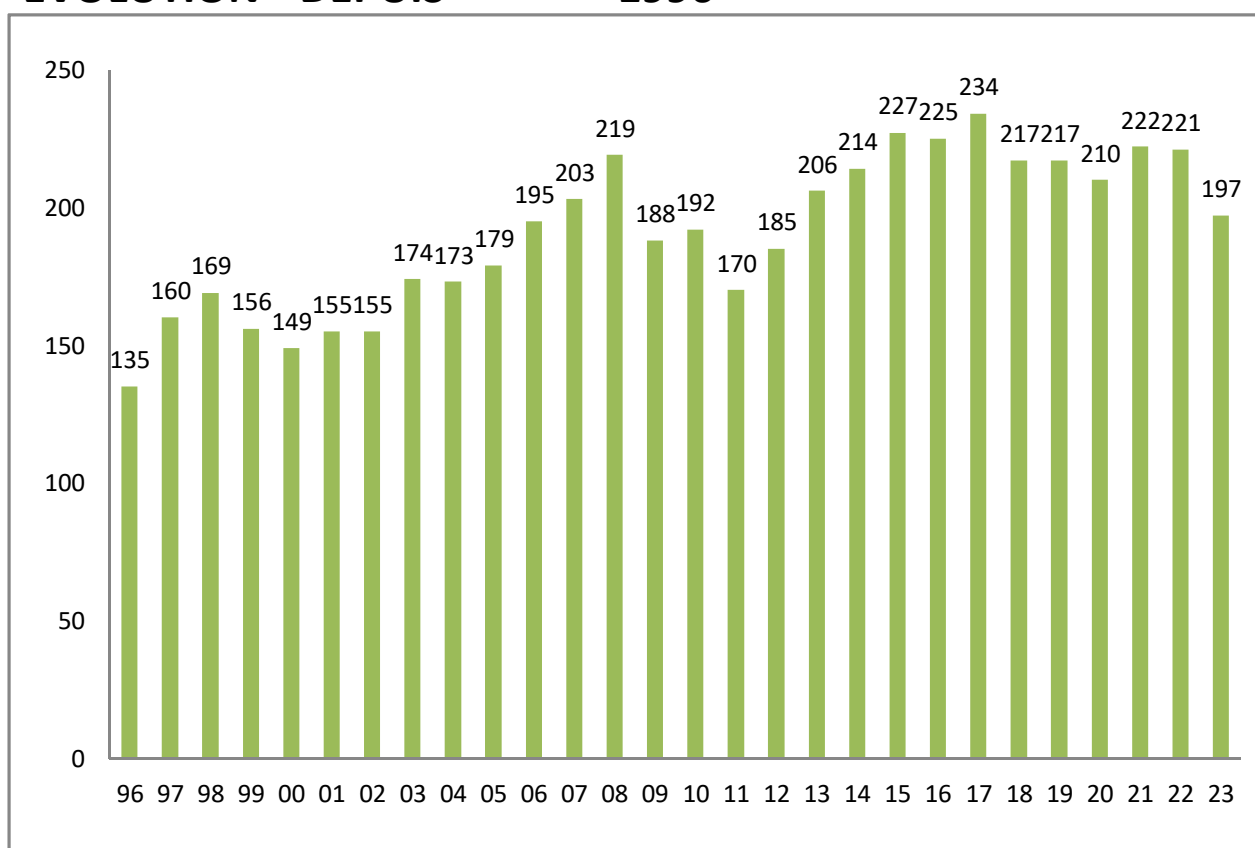

LICENCES SPELEOLOGIE 2023

CLUBS	Total adhérents	hommes	femmes	- 26 ans	2022
SAINT MONTAN	13	10	3	3	15
AUBENAS	48	35	13	9	55
SAINT MARCEL	12	10	2	1	10
LES VANS	4	4	0	0	5
PRIVAS	18	12	6	2	21
JOYEUSE	15	13	2	4	16
ORGNAC	20	10	10	3	22
BIDON	0	0	0	0	3
VALLON	37	18	19	21	45
BOURG ST ANDEOL	10	7	3	4	9
SAINT MONTANAIS	18	14	4	3	13
Individuels	2	1	1	0	7
TOTAL	197	134	63	50	221
POURCENTAGE		68%	32%	25%	

EVOLUTION DEPUIS 1996

COMITE DEPARTEMENTAL SPELEOLOGIE ARDECHE

130 chemin du Cirque de Gens 07120 CHAUZON Tél : 06 37 12 85 40

cds.07@wanadoo.fr

Agréée Jeunesse et Sport, Sécurité Civile et Protection de l'Environnement

Code APE : 9312 Z / N° SIRET : 432 137 800 00012

Fédération Française de Spéléologie