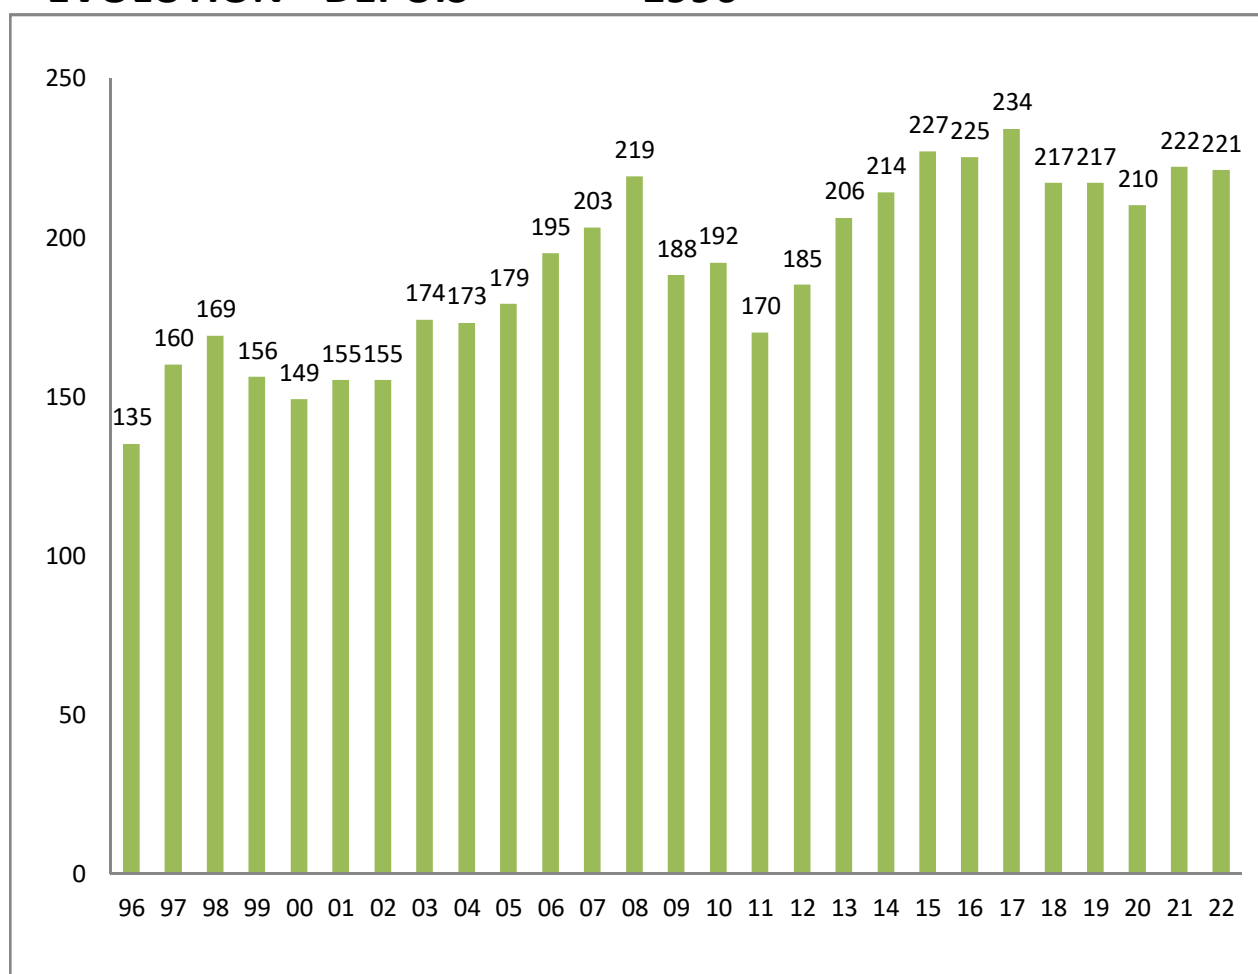

# LICENCES SPELEOLOGIE 2022

CLUBS	Total adhérents	hommes	femmes	- 26 ans	2021
SAINT MONTAN	15	12	3	5	-5
AUBENAS	55	37	18	15	+2
SAINT MARCEL	10	8	2	0	-3
LES VANS	5	4	1	0	-2
PRIVAS	21	14	7	4	+1
JOYEUSE	16	12	4	4	0
ORGNAC	22	13	9	6	-11
BIDON	3	2	1	0	-1
VALLON	45	26	19	23	+10
BOURG ST ANDEOL	9	7	2	4	-3
LE POUZIN	0	0	0	0	-5
SAINT MONTANAIS	13	10	3	1	+13
Individuels	7	4	3	0	+3
<b>TOTAL</b>	<b>221</b>	<b>149</b>	<b>72</b>	<b>62</b>	<b>-1</b>
<b>POURCENTAGE</b>		<b>67%</b>	<b>33%</b>	<b>28%</b>	

## EVOLUTION DEPUIS 1996