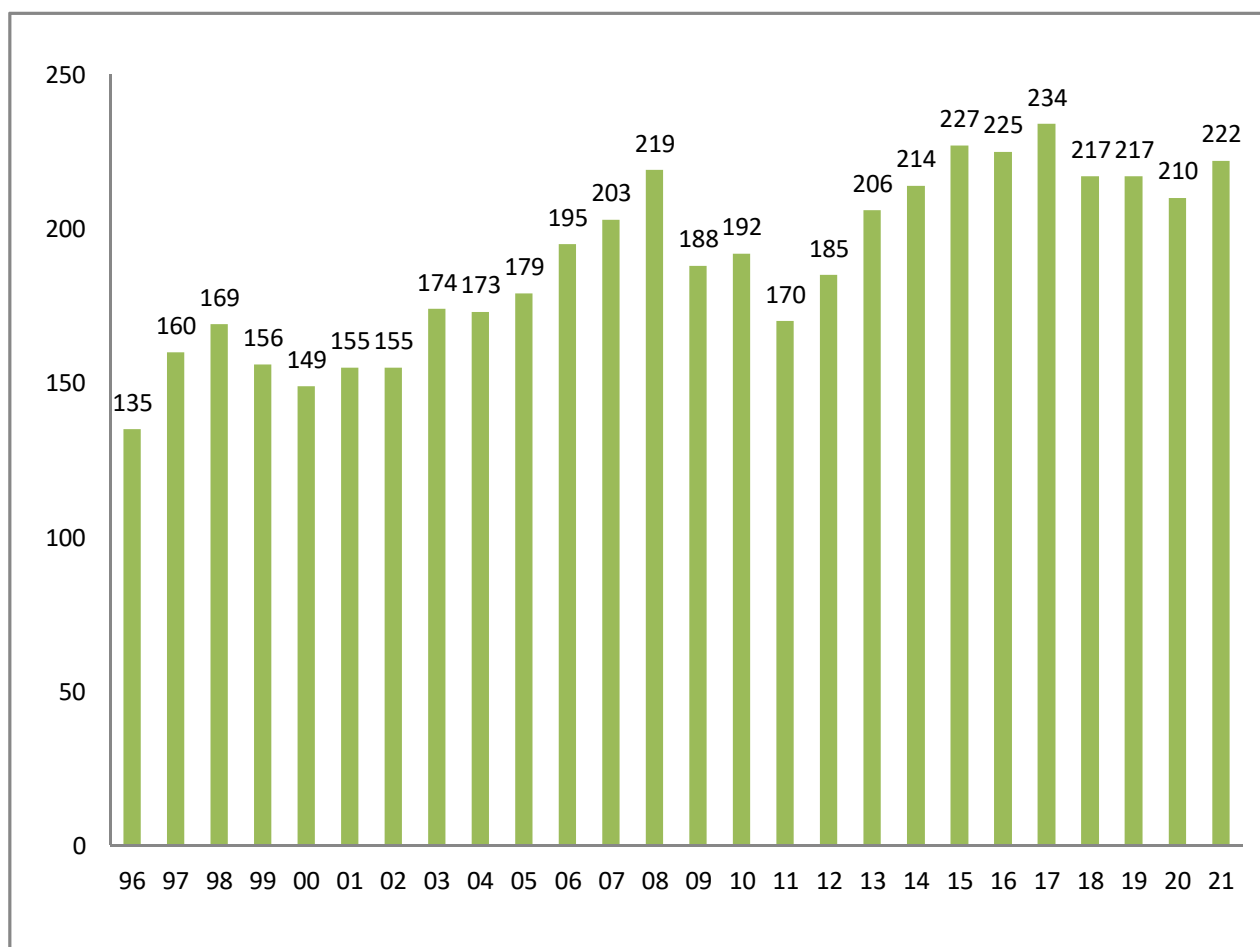

LICENCES

SPELEOLOGIE 2021

CLUBS	Total adhérents	hommes	femmes	- 26 ans	2021
SAINT MONTAN	20	16	4	5	+1
AUBENAS	53	35	18	12	-4
SAINT MARCEL	13	12	1	0	-5
LES VANS	7	3	4	1	0
PRIVAS	20	13	7	2	-2
JOYEUSE	16	13	3	1	+3
ORGNAC	33	19	14	12	+8
BIDON	4	3	1	1	0
VALLON	35	24	11	19	-5
BOURG ST ANDEOL	12	8	4	4	+12
LE POUZIN	5	5	0	0	+5
Individuels	4	2	2	0	-1
TOTAL	222	153	69	57	+12
POURCENTAGE		69%	31%	26%	

EVOLUTION DEPUIS 1996

COMITE DEPARTEMENTAL SPELEOLOGIE ARDECHE

130 chemin du Cirque de Gens 07120 CHAUZON Tél : 06 37 12 85 40

[cgs.07@wanadoo.fr](mailto:cds.07@wanadoo.fr)

Agréée Jeunesse et Sport, Sécurité Civile et Protection de l'Environnement

Code APE : 9312 Z / N° SIRET : 432 137 800 00012

Fédération Française de Spéléologie