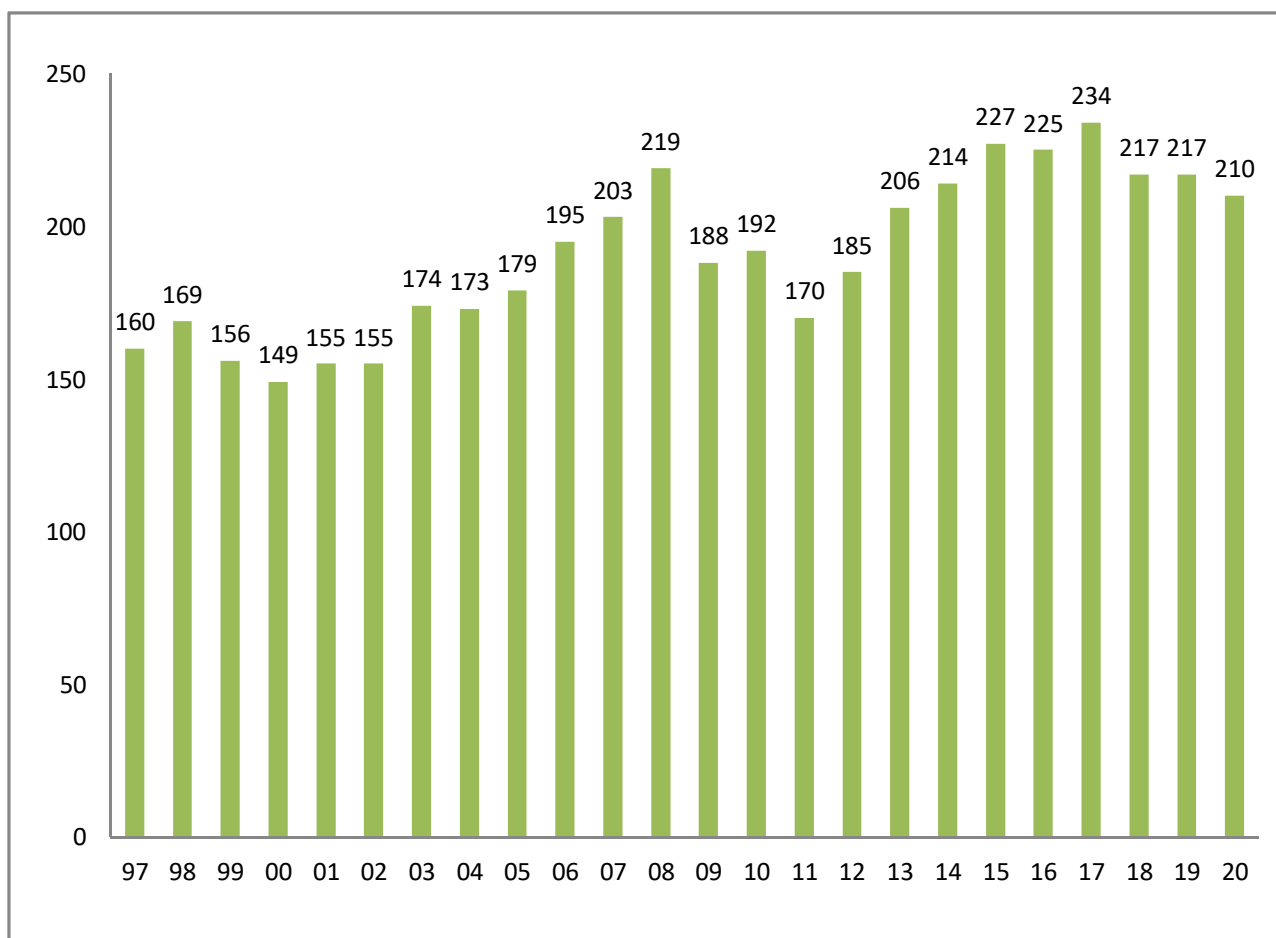

CLUBS	Total adhérents	hommes	femmes	- 26 ans	2019
SAINT MONTAN	19	14	5	2	0
AUBENAS	57	38	19	23	-14
SAINT MARCEL	18	15	3	1	-2
LES VANS	7	3	4	1	0
PRIVAS	22	14	8	2	2
JOYEUSE	13	11	2	2	7
ORGNAC	25	14	11	6	4
BIDON	4	3	1	1	-1
VALLON	40	28	12	22	-4
Individuels	5	3	2	0	1
TOTAL	210	143	67	60	-7
POURCENTAGE		68%	32%	29%	

EVOLUTION DEPUIS 1996

COMITE DEPARTEMENTAL SPELEOLOGIE ARDECHE

130 chemin du Cirque de Gens 07120 CHAUZON Tél : 06 37 12 85 40

cds.07@wanadoo.fr

Agréée Jeunesse et Sport, Sécurité Civile et Protection de l'Environnement

Code APE : 9312 Z / N° SIRET : 432 137 800 00012