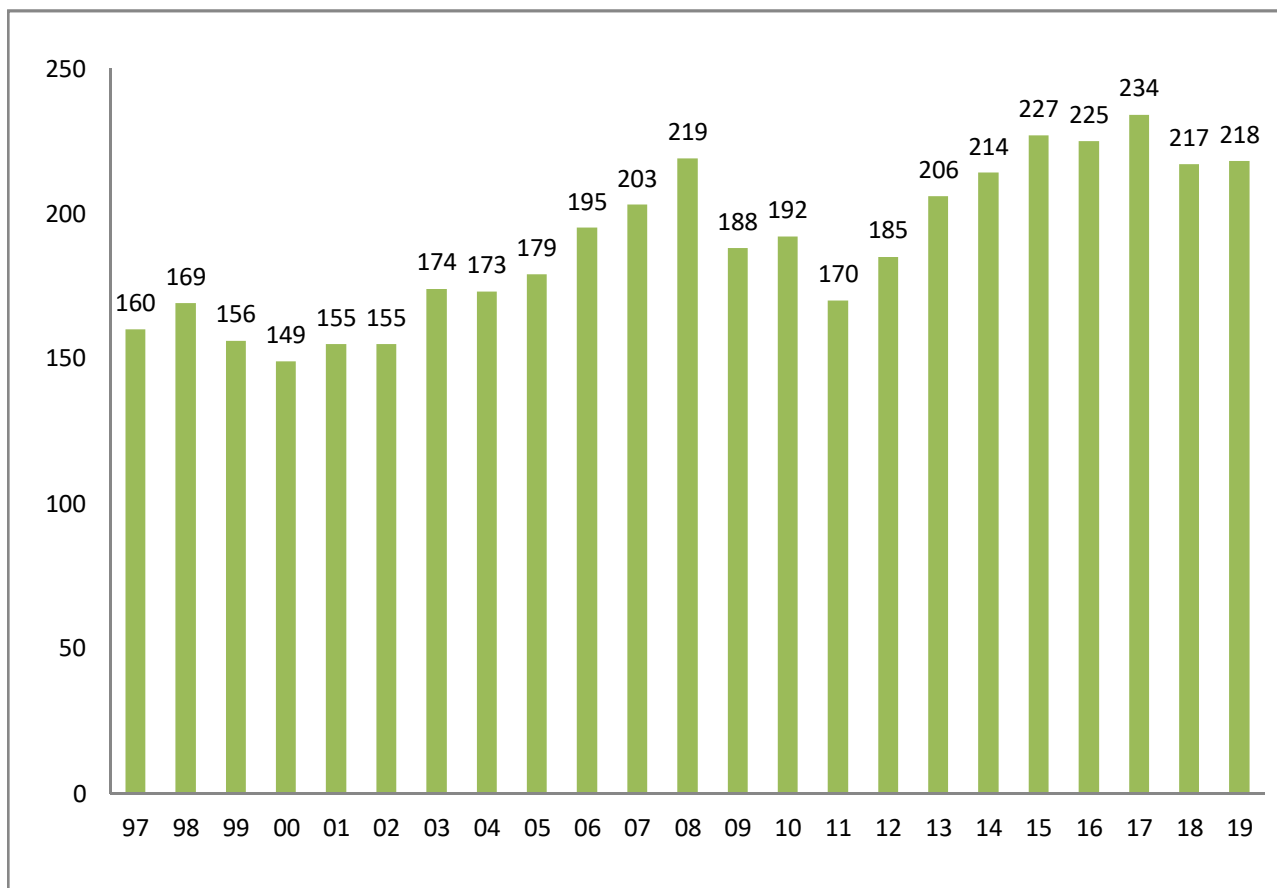

CLUBS	Total adhérents	hommes	femmes	- 26 ans	2018
SAINT MONTAN	19	14	5	4	-3
AUBENAS	72	41	31	29	5
SAINT MARCEL	20	16	4	3	8
LES VANS	7	5	2	2	1
PRIVAS	20	13	7	3	-9
JOYEUSE	6	5	1	0	-1
ORGNAC	21	13	8	9	-2
BIDON	5	4	1	2	1
VALLON	44	31	13	23	-1
Individuels	4	2	2	0	2
TOTAL	218	144	74	75	1
POURCENTAGE		66%	34%	34%	

EVOLUTION DEPUIS 1996

COMITE DEPARTEMENTAL SPELEOLOGIE ARDECHE

130 chemin du Cirque de Gens 07120 CHAUZON Tél : 06 37 12 85 40

cds.07@wanadoo.fr

Agréée Jeunesse et Sport, Sécurité Civile et Protection de l'Environnement

Code APE : 9312 Z / N° SIRET : 432 137 800 00012