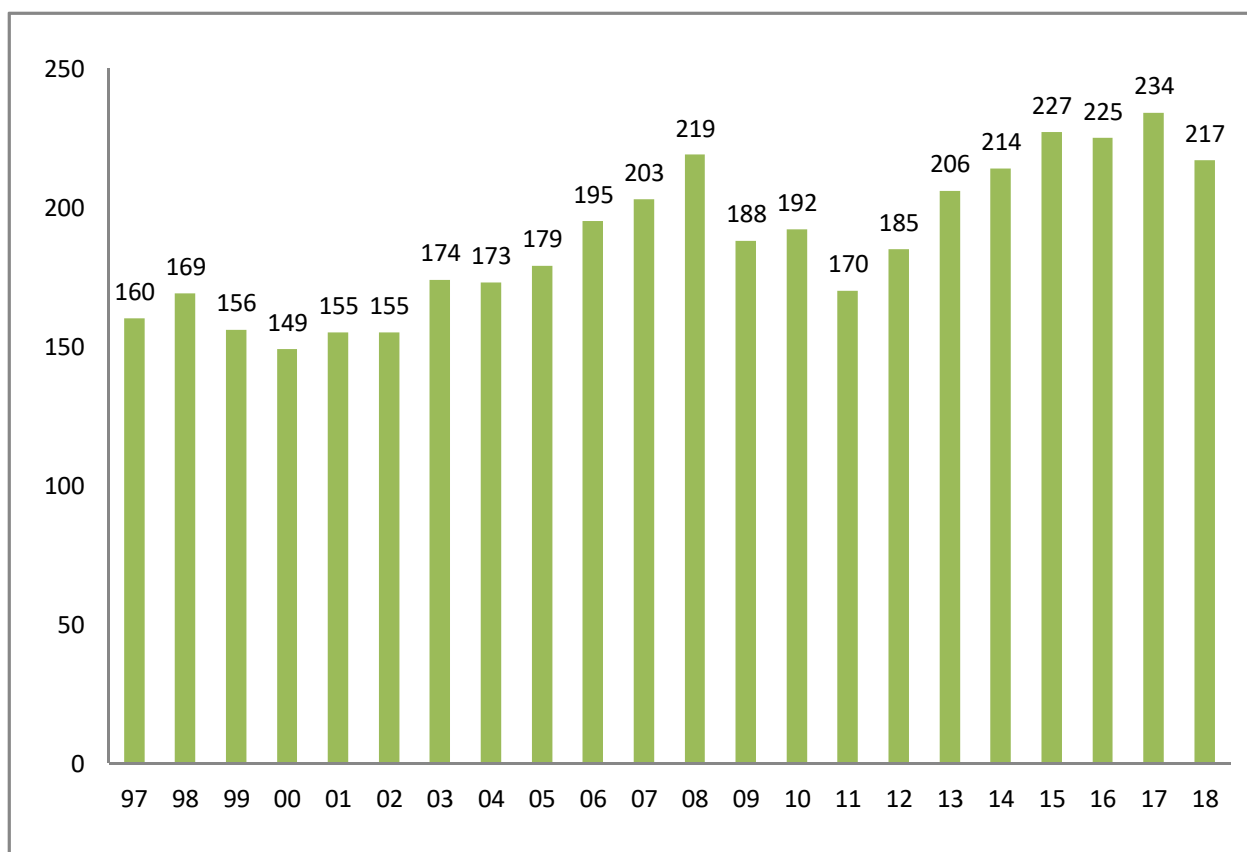

CLUBS	Total adhérents	hommes	femmes	- 26 ans	2017
SAINT MONTAN	22	18	4	4	-8
AUBENAS	67	37	30	21	7
SAINT MARCEL	12	12	0	1	-1
LES VANS	6	5	1	0	0
PRIVAS	29	16	13	2	-2
JOYEUSE	7	6	1	0	-7
ORGNAC	23	14	9	5	3
BIDON	4	4	0	2	0
VALLON	45	28	17	21	-9
Individuels	2	1	1	0	-1
TOTAL	217	141	76	56	-17
POURCENTAGE		65%	35%	26%	

EVOLUTION DEPUIS 1996

COMITE DEPARTEMENTAL SPELEOLOGIE ARDECHE

130 chemin du Cirque de Gens 07120 CHAUZON Tél : 06 37 12 85 40

[cgs.07@wanadoo.fr](mailto:cds.07@wanadoo.fr)

Agréée Jeunesse et Sport, Sécurité Civile et Protection de l'Environnement

Code APE : 9312 Z / N° SIRET : 432 137 800 00012

Fédération Française
de Spéléologie